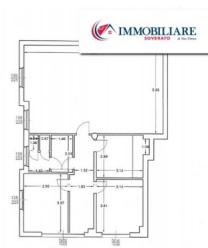

Soverato Rif. 0400

Valutazione: Nessuna valutazione

Prezzo

Prezzo: 750,00 €

[Fai una domanda su questo prodotto](#)

Descrizione

Magazzino commerciale (Cat. C1) vicino zona Lungomare di 110mq con corte esterna, 2 vetrine, possibilità di suddivisione interna in base alle proprie esigenze a spese del proprietario.